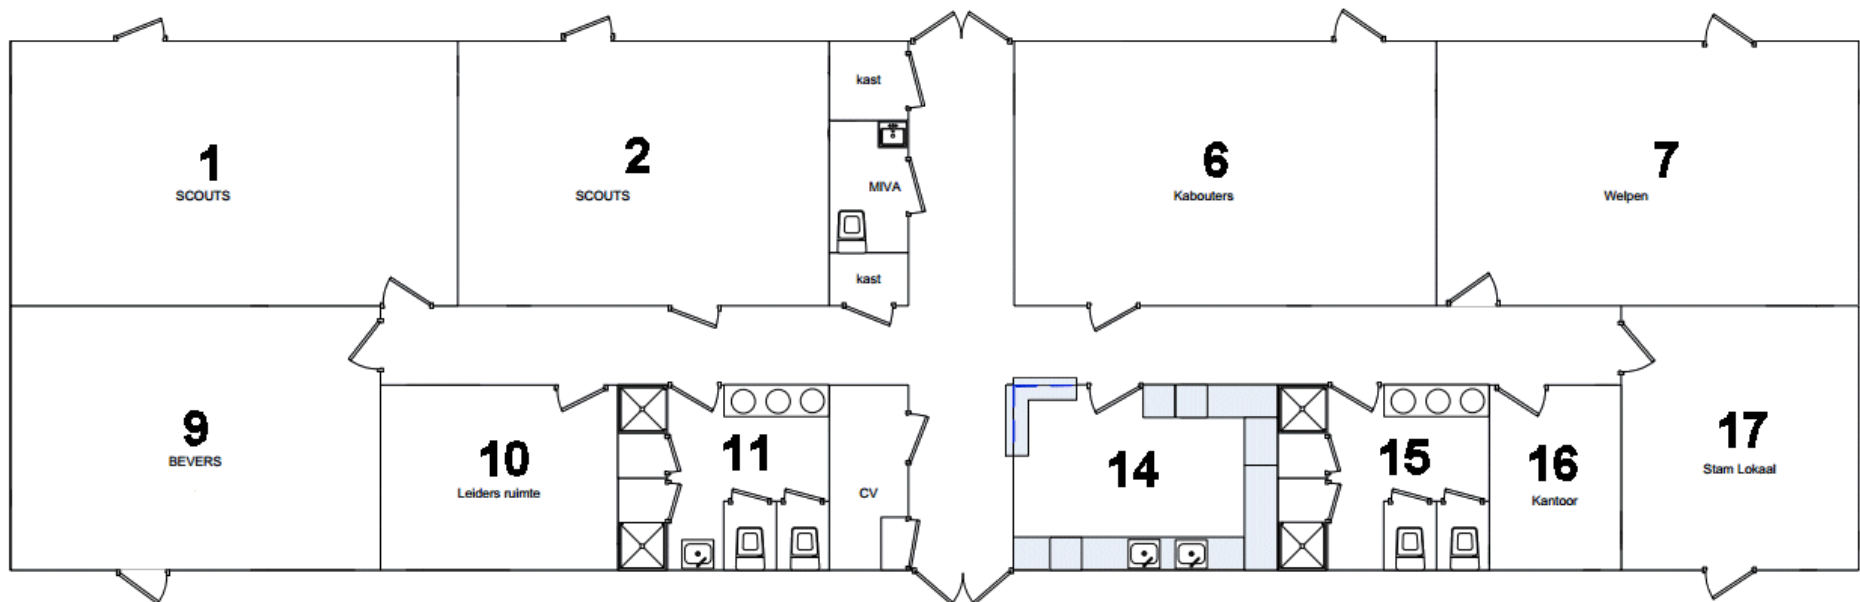

Uitwijk

De Uitwijk is de uitwijk plaats voor de jeugd die zich bij de Scoutinggroepen kan uitleven. Het gebouw staat midden in de natuur in Park "De Duinen" aan de Zeestraat te Beverwijk. Het gebouw is in 2012 neergezet om twee scoutinggroepen te huisvesten. Elk weekend is er volop bedrijvigheid voor jongens en meisjes in de leeftijd van 4 tot 22 jaar en ouder. Met vier grote en twee kleine speellokalen, twee gescheiden toiletgroepen en een ruime moderne keuken biedt het vele mogelijkheden. De speellokalen kunnen 2 aan 2 gekoppeld worden tot een ruimere vergader of speelruimte.